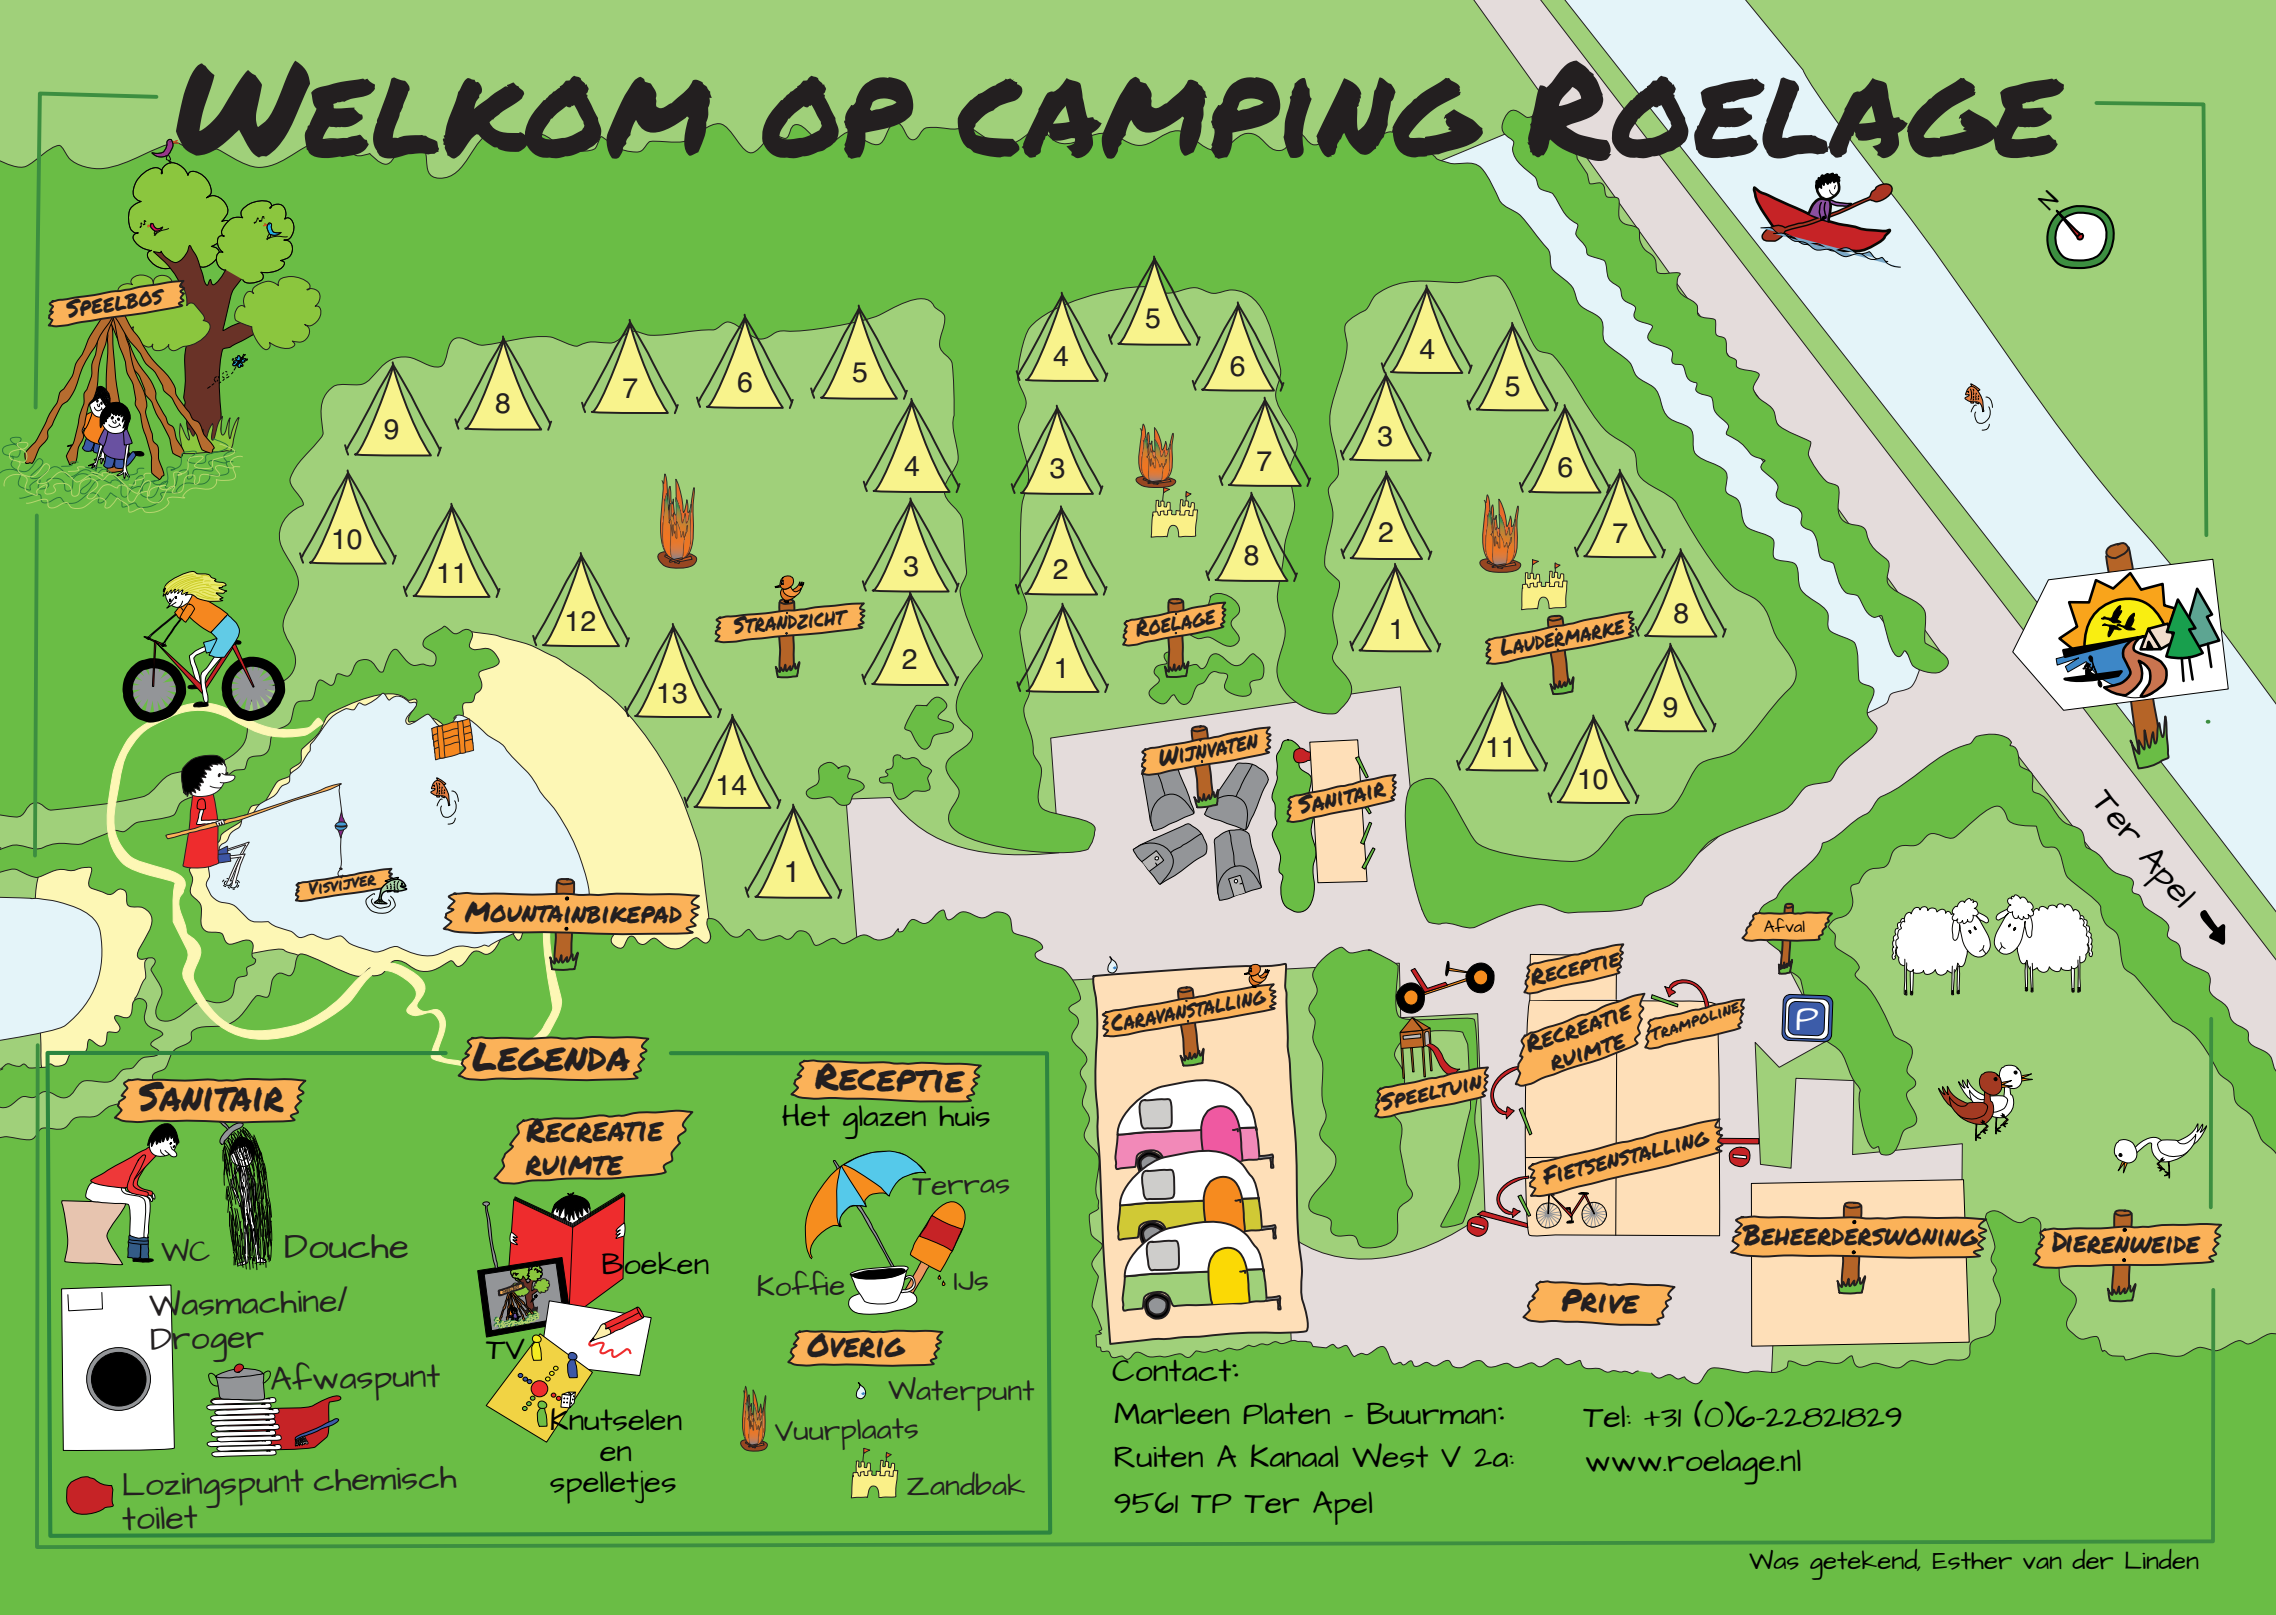

WELKOM OP CAMPING ROELAGE

LEGENDA

SANITAIR

Lozingspunt chemisch toilet

RECREATIE RUIMTE

Knutselen en spelletjes

RECEPTIE

Het glazen huis

OVERIG

CARAVANSTALLING

Contact:

Marleen Platen - Buurman:
Ruiten A Kanaal West V 2a:
9561 TP Ter Apel

RECEPTIE

RECREATIE RUIMTE

TRAMPOLINE

FIETSENSTALLING

PRIVE

Afval

BEHEERDERSWONING

DIERENWEIDE